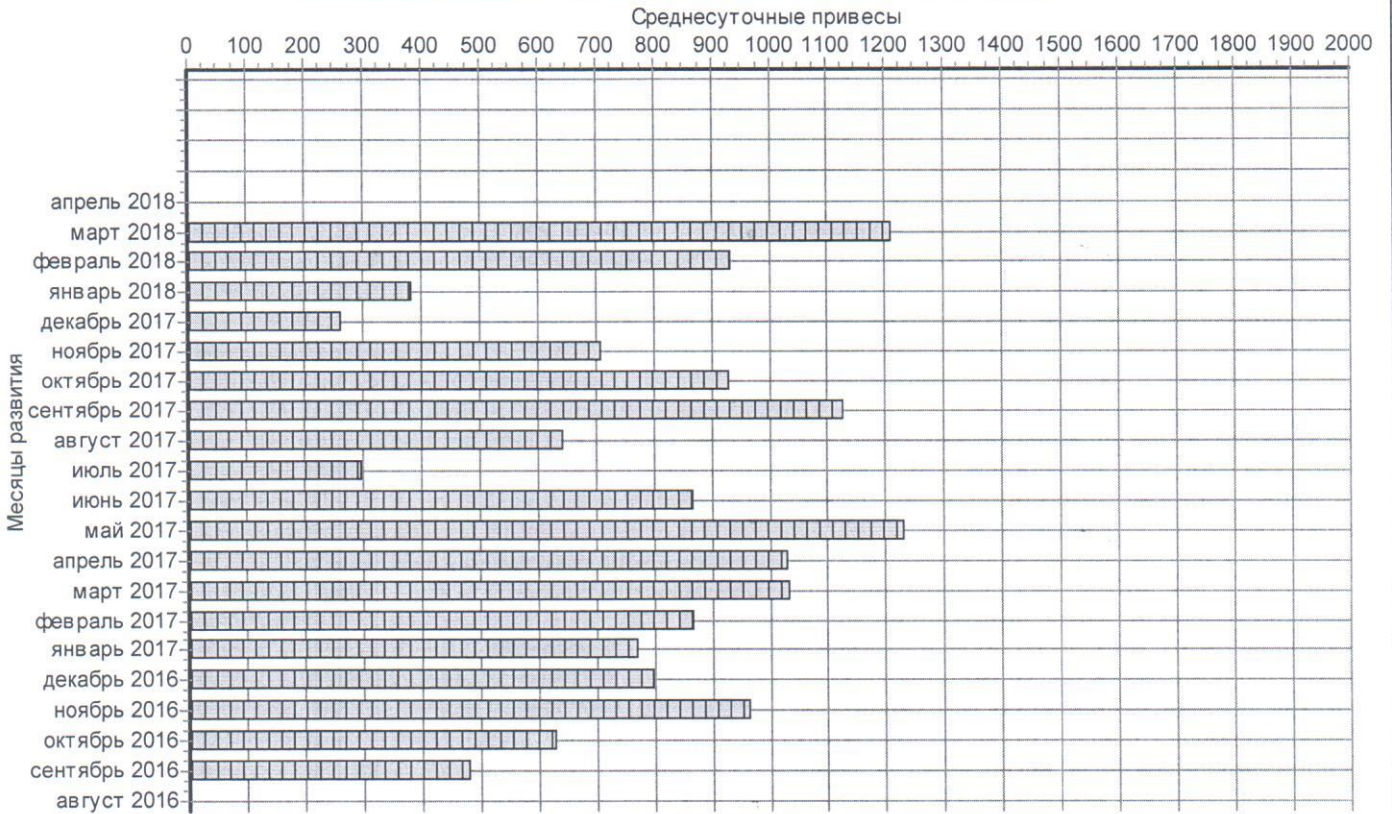

Колебания среднесуточных привесов по месяцам развития, г