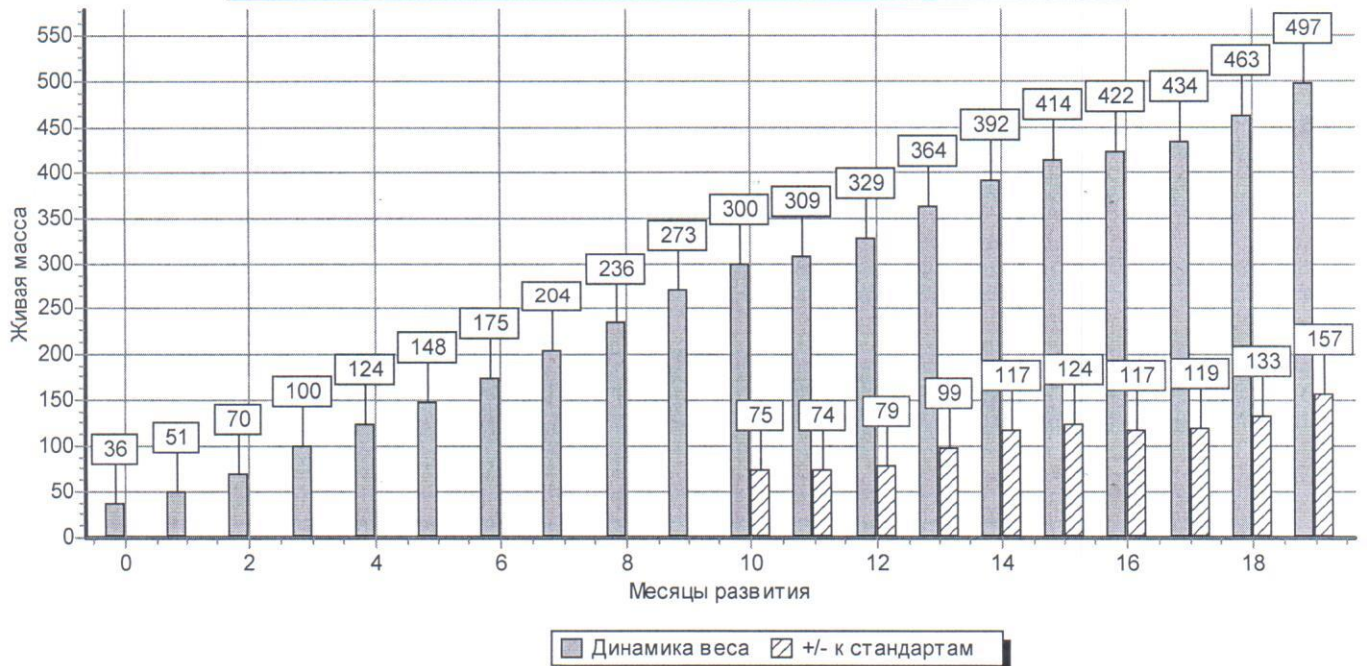

Колебания среднесуточных привесов по месяцам развития, г

Динамика роста живой массы по месяцам развития, кг и +/- к стандарту

6. ПЕРЕМЕЩЕНИЯ

откуда	куда	дата	возраст	жив.масса	цель

7. ДАТА ВЫБЫТИЯ 8. ПРИЧИНА ВЫБЫТИЯ